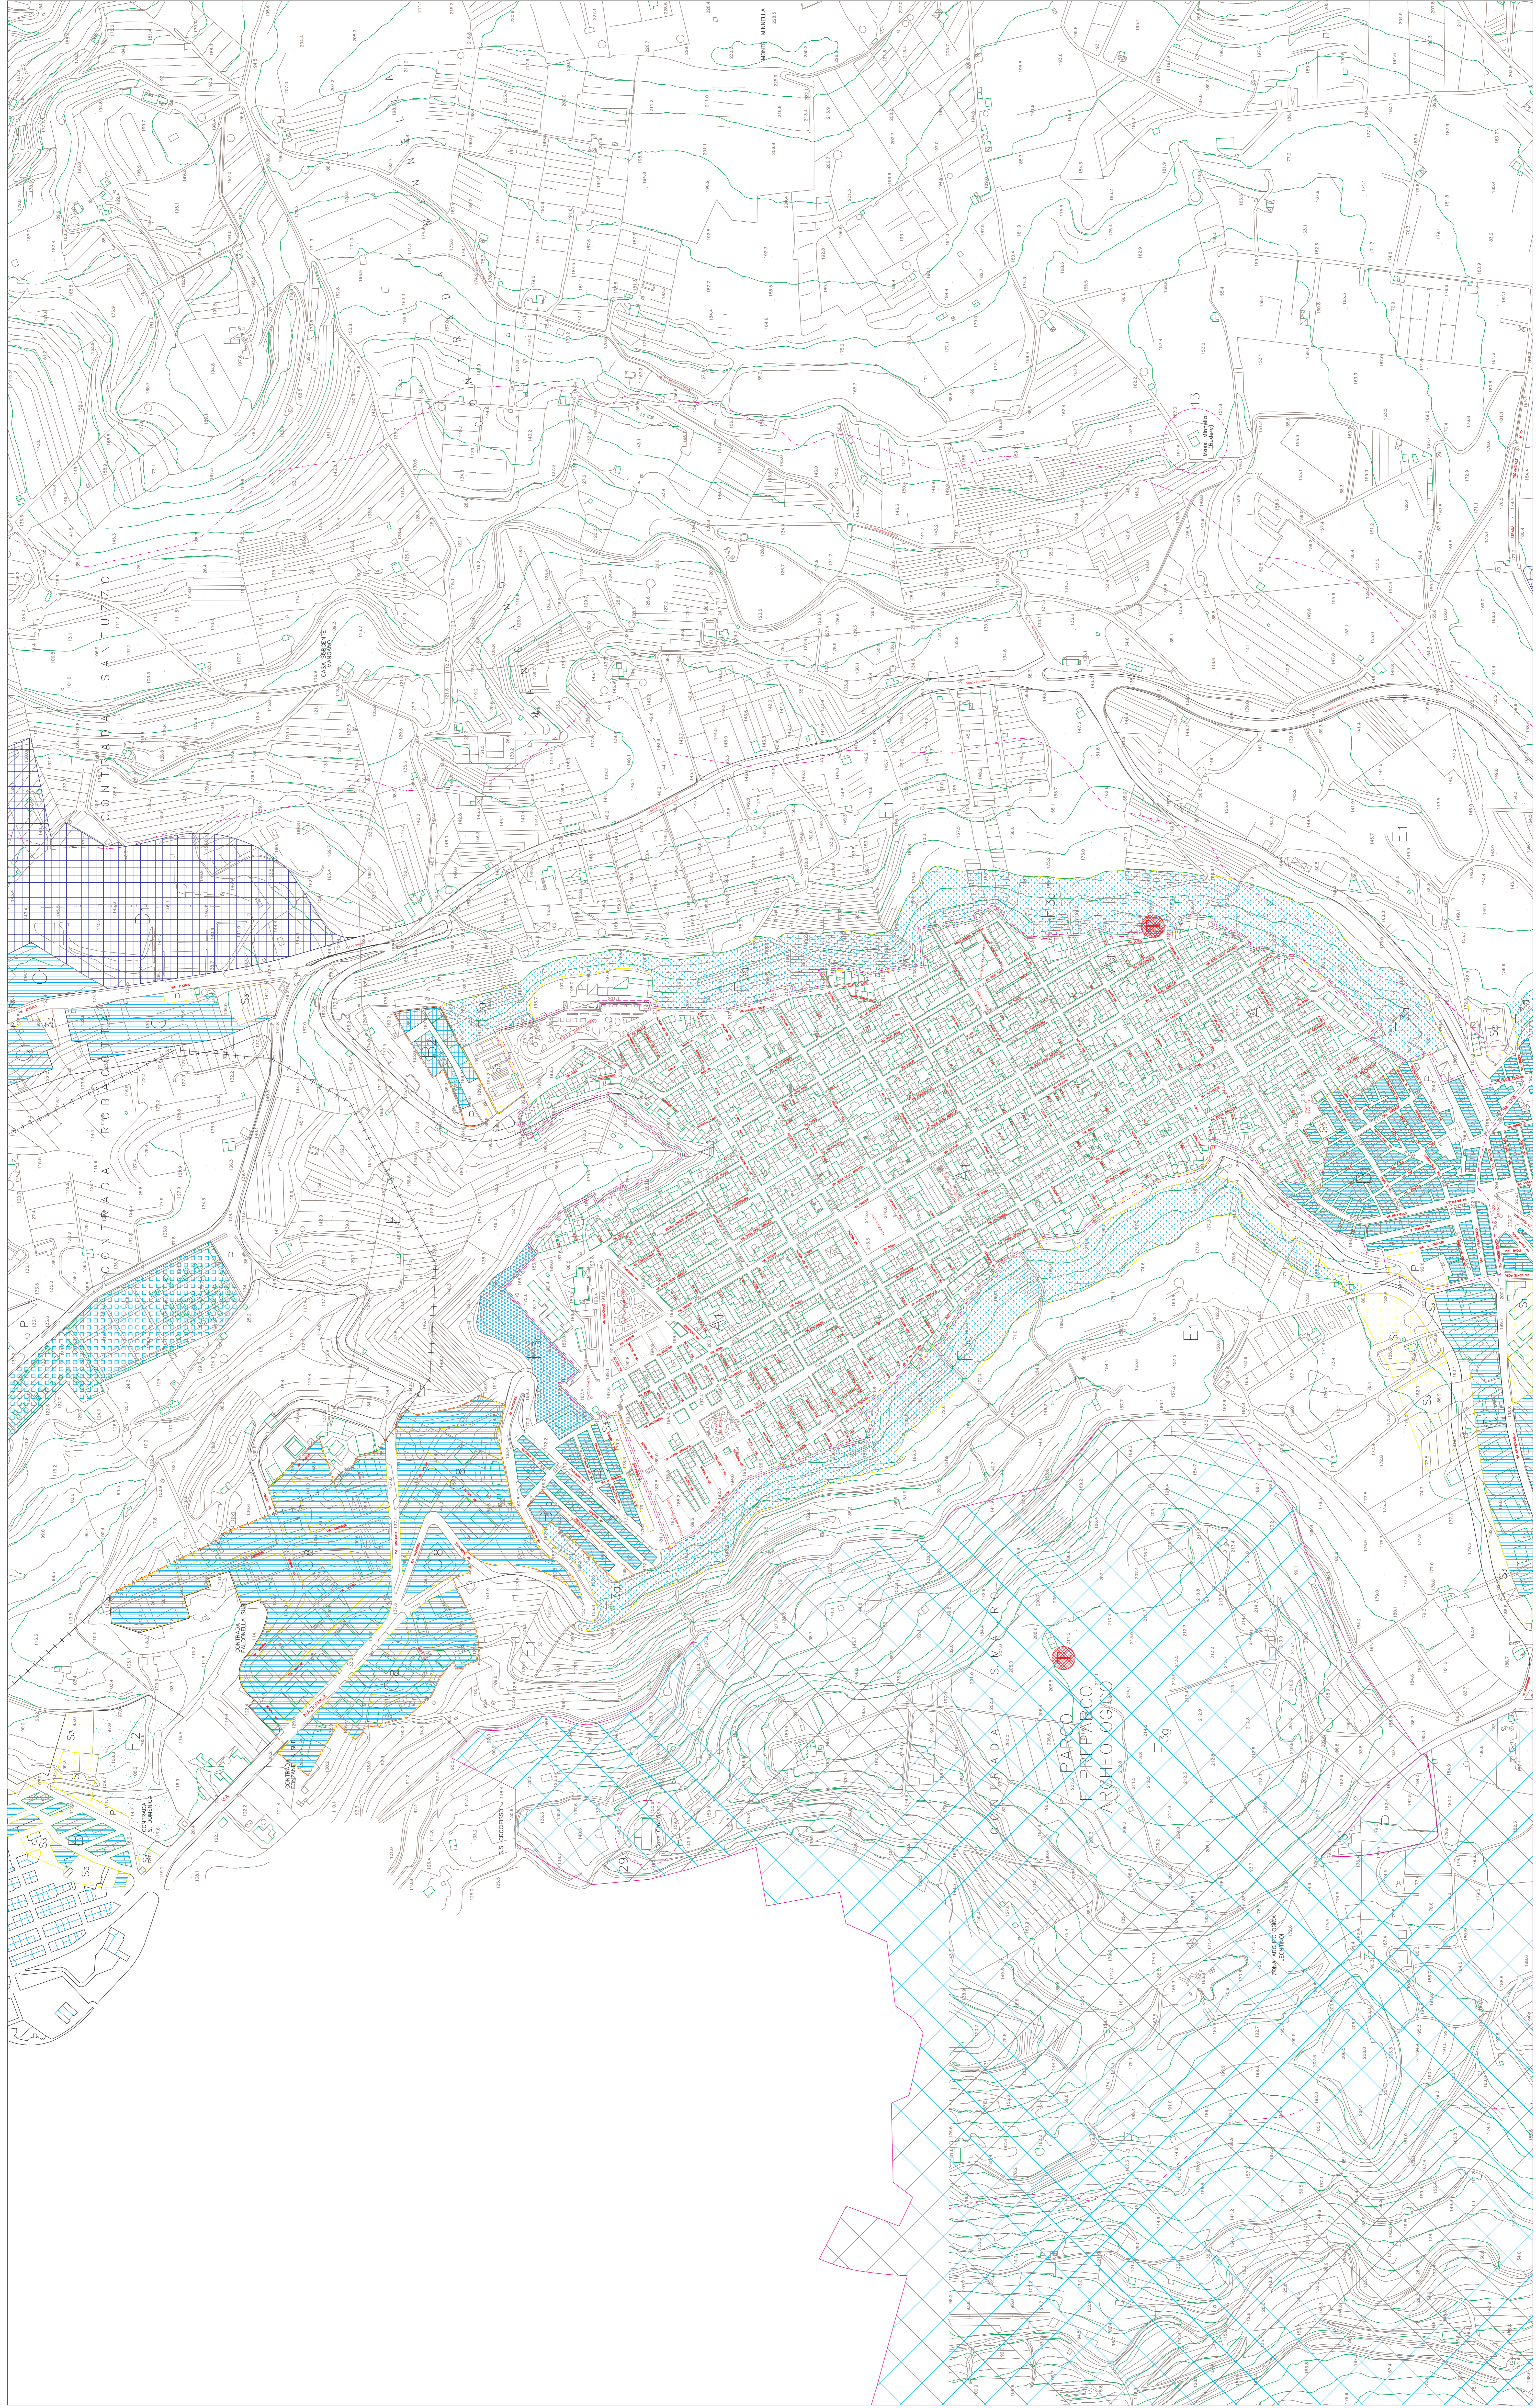

COMUNE DI CARLENTINI

RIELABORAZIONE DEL PIANO REGOLATORE GENERALE

ELABORATO:
ZONIZZAZIONE
CARLENTINI CENTRO

PROGETTISTI:
ING. FILIPPO URZI - ARCH. ANTONIO MARINO

SCALE:
1:2.000
DATA: 30.10.2006
A.D.

INVIATO:
5c

APPROVAZIONI:

LEGENDA

Disciplina del suolo e degli edifici	
Simbologia	Zona Art.N.A. It. (F, H, P)
	F1 art.31 - - - - -
	F2 art.32 - 200/1.000 3
	F3a art.33 - - - - -
	F3b art.34 - - - - -
	F3c art.35 0,10 - 7,00 -
	F3d art.36 - - - - -
	F3e art.37 - - - - -
	F3f art.38 - - - - -
	F3g art.39 - - - - -
	F3h art.40 - - - - -
	S1 - - - - -
	S2 art.41 - 200/1.000 3
	S3 - - - - -
	P Parcheggi
	Mossele e Casoli
	Limite zone di recupero art.27 L.45/78
	Limite Centro Storico art. 4 N. A.
	Limite zona Sanrufo L. 43/78
	Limite zone identificabili L.R. n. 78/78
	Limite area identificabili (Golfo Cava)
	Limite parco e impresa artigianale
	Zona boschiva
	Limite rispetto cimiteriale
	Zona cimiteriale
	Borgo S. Leonardo Sottano art.25 art.26 art.27 art.28
	Tratto mediano Fiume S. Leonardo
	Area di riserva
	Parco di Garigge art.29 art.30