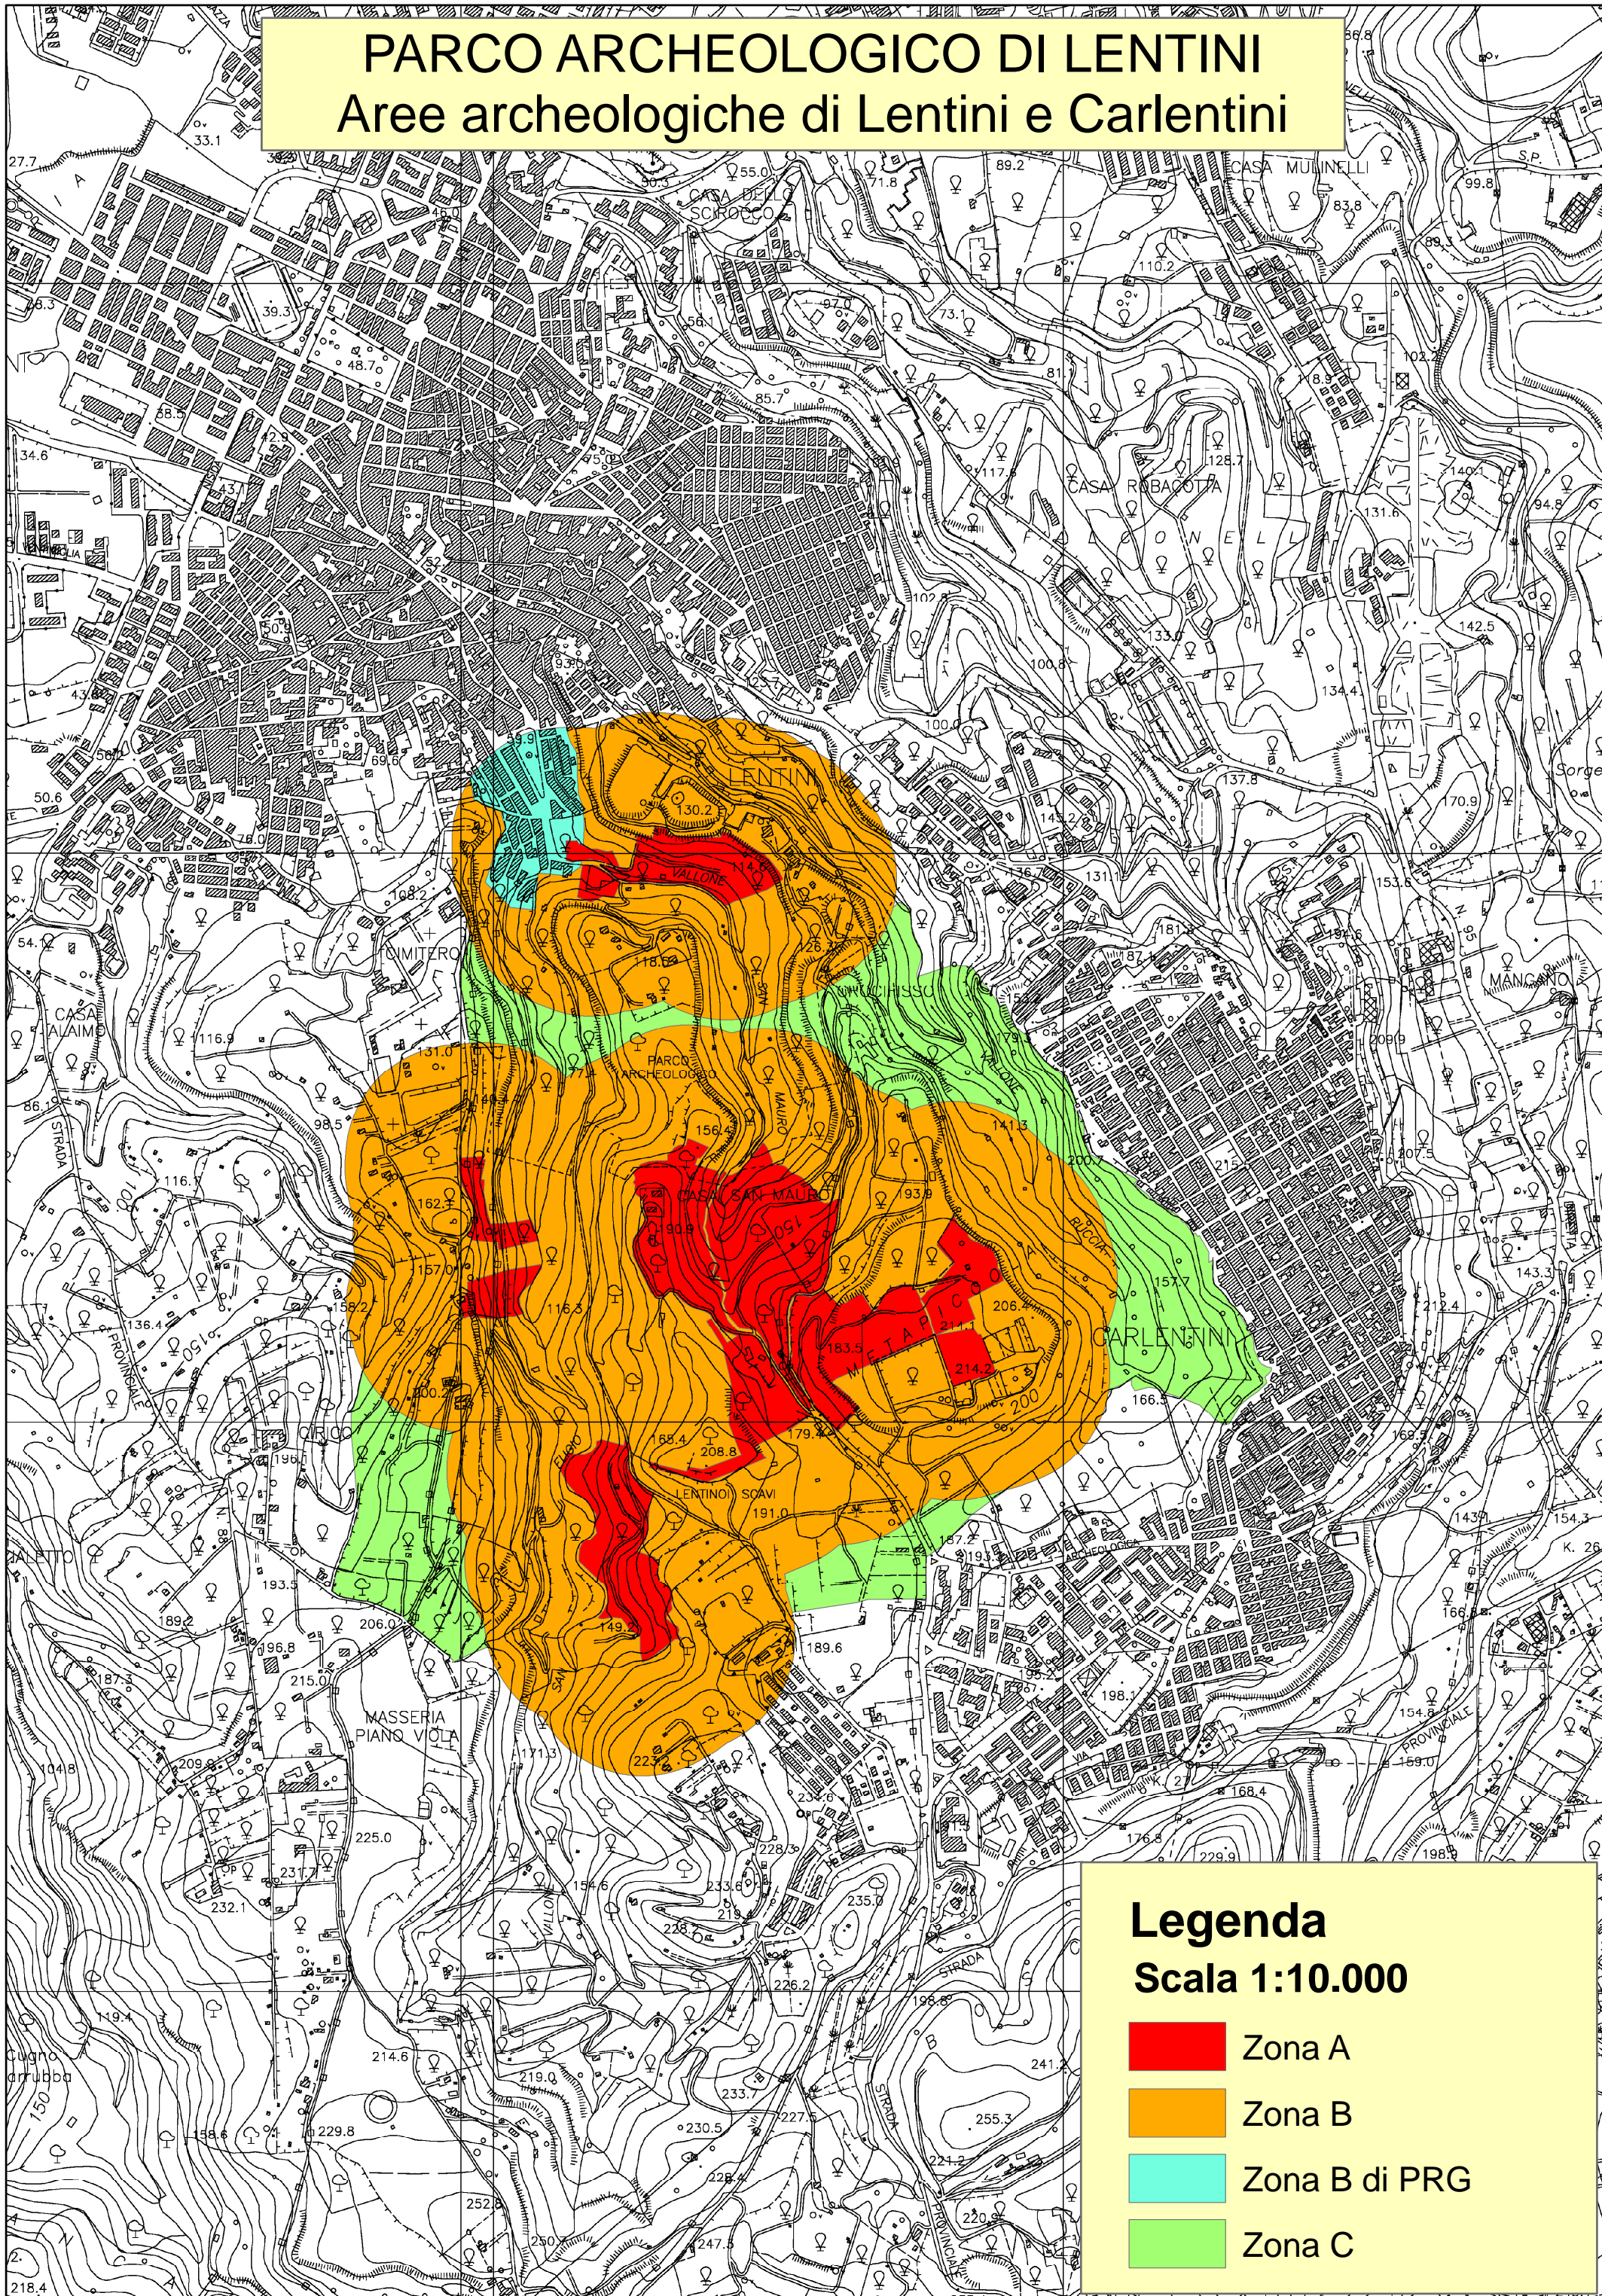

# PARCO ARCHEOLOGICO DI LENTINI

## Aree archeologiche di Lentini e Carlentini

### Legenda

Scala 1:10.000

-  Zona A
-  Zona B
-  Zona B di PRG
-  Zona C